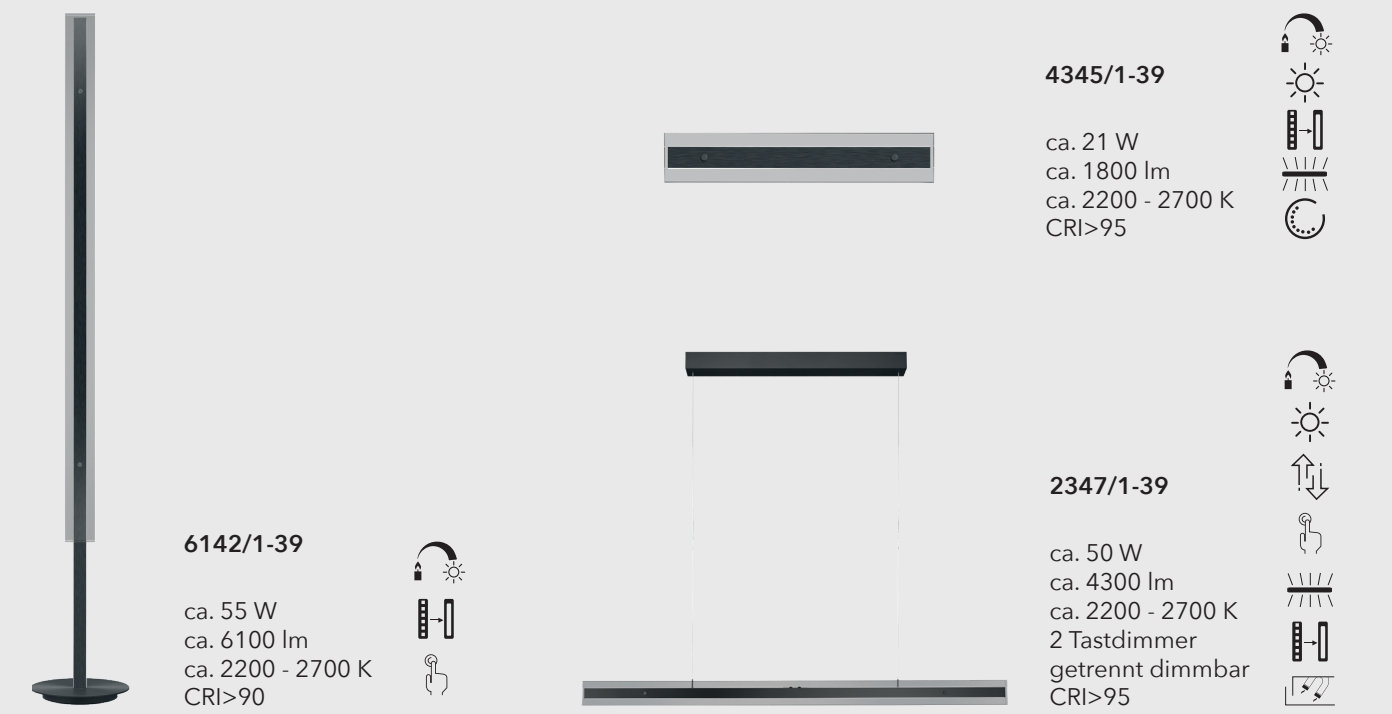

7797/1-15

ca. 52 W
ca. 5200 lm
ca. 2200 - 2700 K
CRI>95

LINE

6138/2-39

LINE GLAS

- 39 - Anthrazit matt

6142/1-39

ca. 55 W
ca. 6100 lm
ca. 2200 - 2700 K
CRI>90