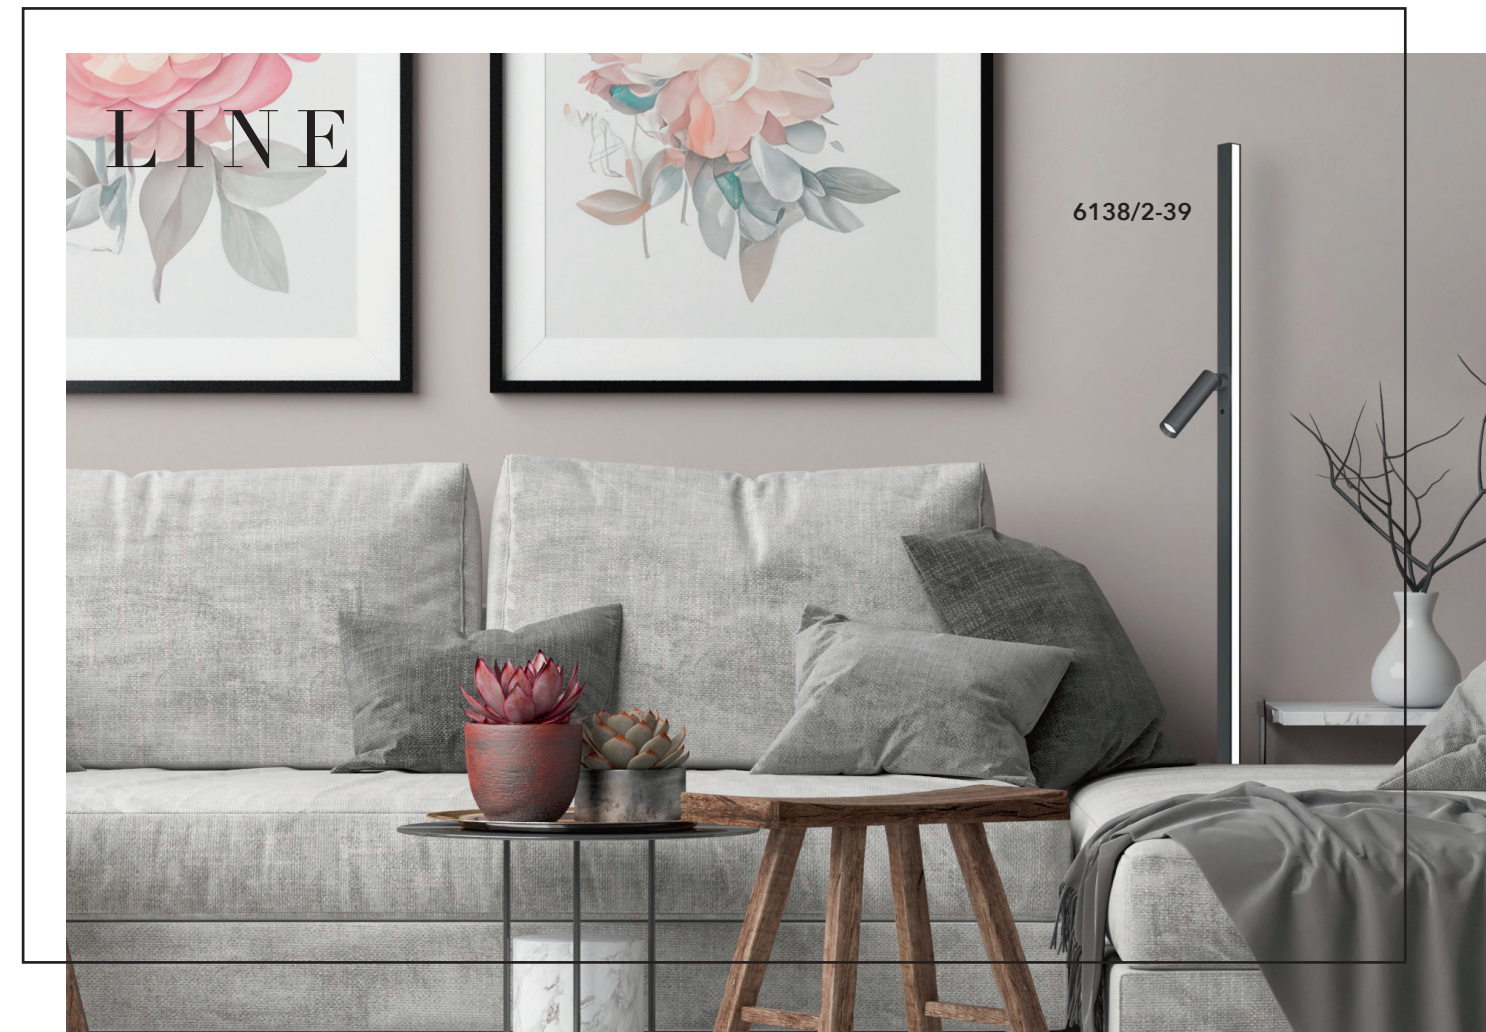

LINE

6138/2-39