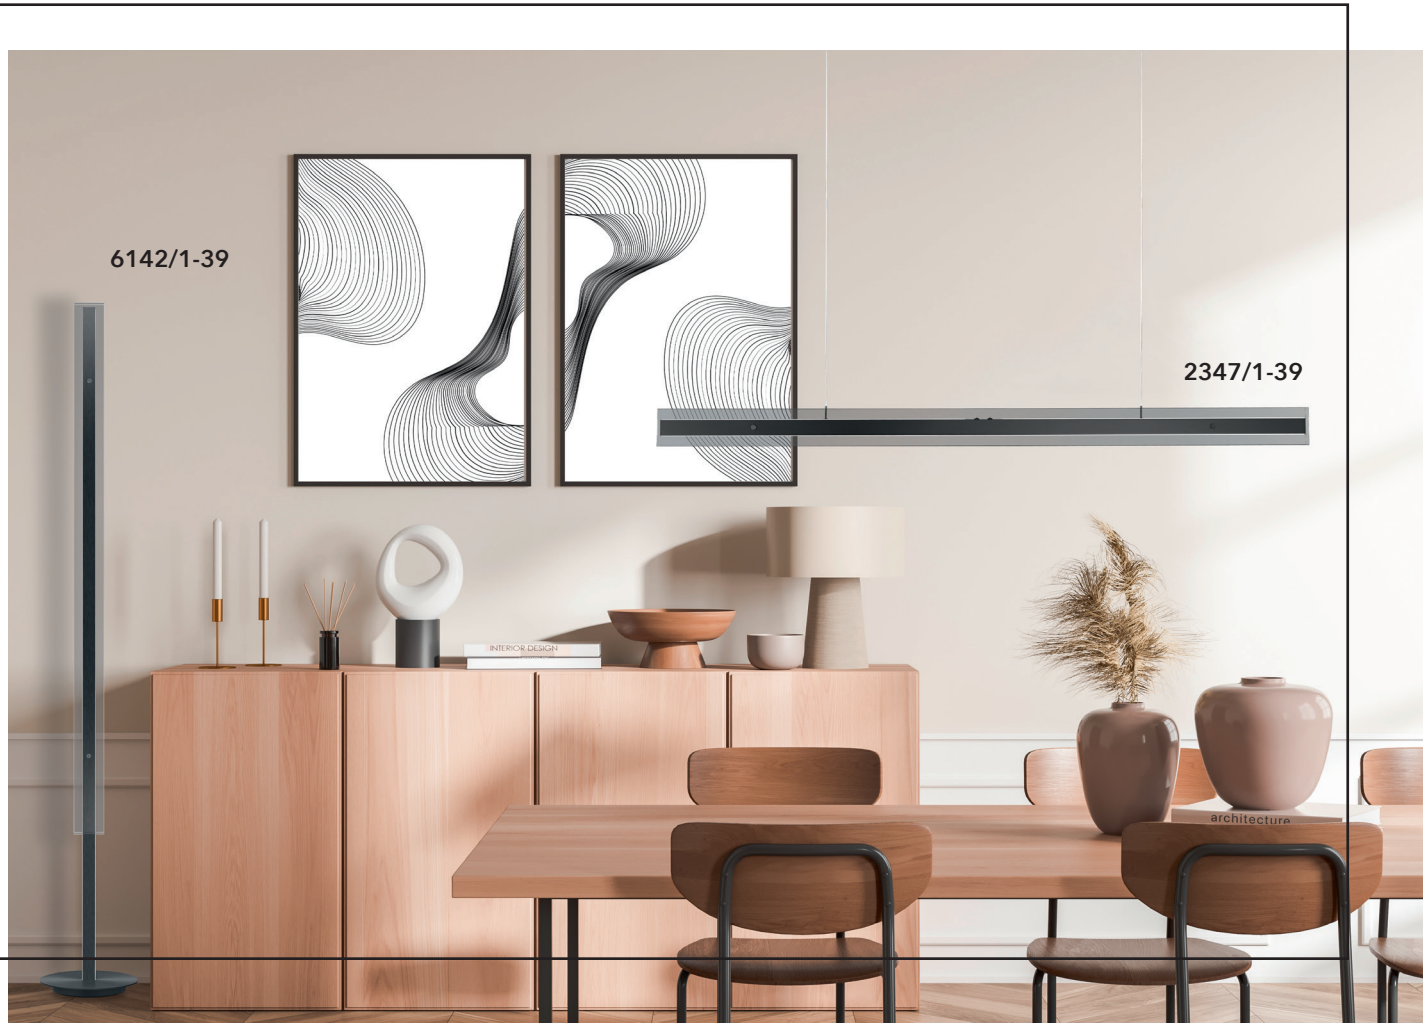

6137/1-37

ca. 55 W
ca. 6100 lm
ca. 2200 - 2700 K
CRI>90
zwei Tastdimmer
getrennt dimmbar

6138/2-39

ca. 55 W
ca. 6100 lm
ca. 2200 - 2700 K
drei Tastdimmer
getrennt dimmbar
Spot- ca. 6 W
ca. 620 lm
ca. 2200 - 2700 K
CRI>90